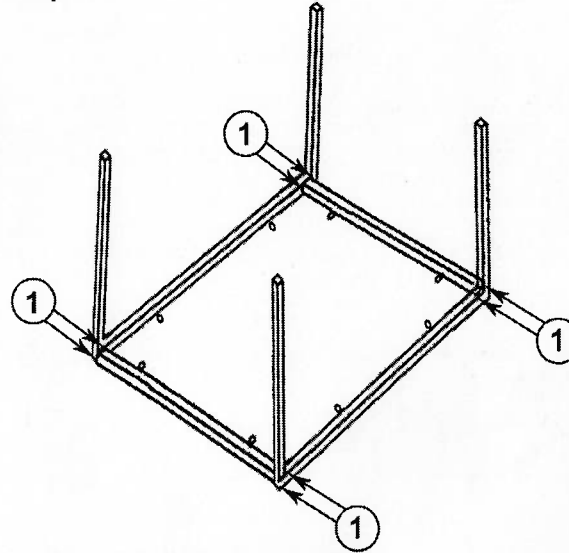

CLASSMATE TABLE (700 x 550) - ASSEMBLY INSTRUCTIONS

(700x 550x 720mmh)

- Step 1 -

- Step 2 -

- Step 3 -

 <p>1</p>	<p>8 x 50mm Bolts</p>	 <p>A</p>	<p>2 x Frame</p>
 <p>2</p>	<p>8 x 16mm Table Top Fastening Screws</p>	 <p>B</p>	<p>2 x bracing bar</p>
	<p>Allen Key</p>	 <p>C</p>	<p>1 x Table Top</p>

- Step 4 -