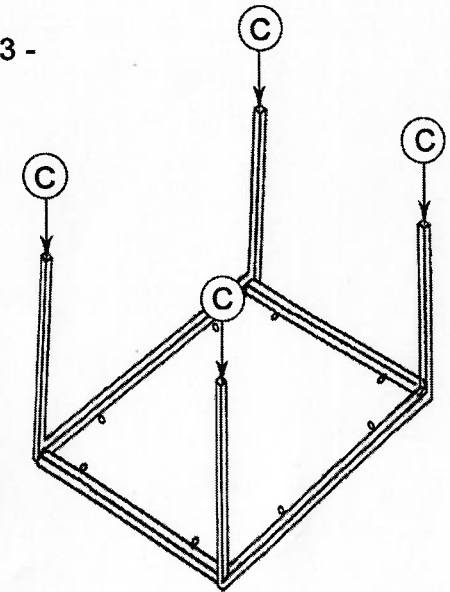

CLASSMATE TABLE (700 x 550) - ASSEMBLY INSTRUCTIONS

(700x 550x 720mmh)

- Step 1 -

- Step 2 -

- Step 3 -

 <p>1</p>	<p>8 x 50mm Bolts</p>	 <p>A</p>	<p>2 x Frame</p>
 <p>2</p>	<p>8 x 16mm Table Top Fastening Screws</p>	 <p>B</p>	<p>2 x bracing bar</p>
	<p>Allen Key</p>	 <p>C</p>	<p>1 x Table Top</p>

- Step 4 -